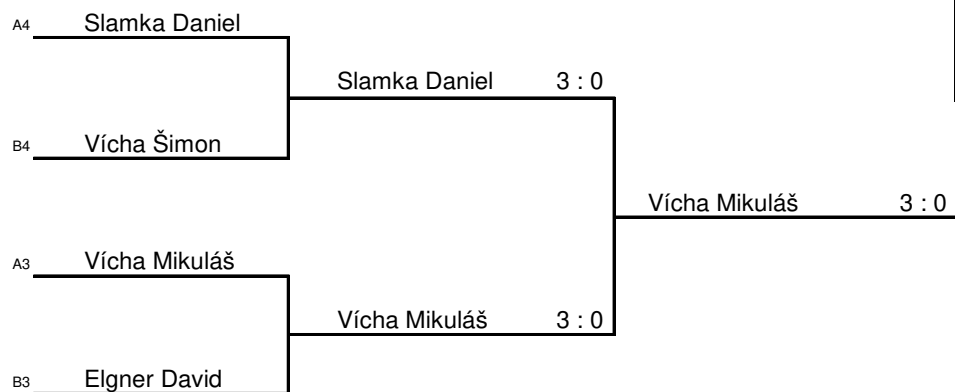

zápas		
semifinále	Slamka Daniel : Vícha Šimon	3 : 0
	Vícha Mikuláš : Elgner David	3 : 0
finále	Slamka Daniel : Vícha Mikuláš	0 : 3

Výsledková listina