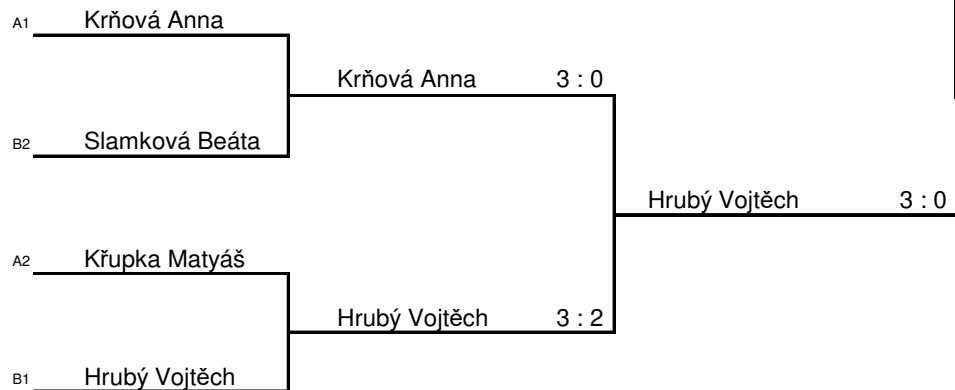

Soutěž: 2. RBTM + HP
Pořadatel: TJ Sokol Čechovice
Kategorie: nejmladší

II. Stupeň

zápas		
semifinále	Krňová Anna : Slamková Beáta	3 : 0
	Křupka Matyáš : Hrubý Vojtěch	2 : 3
finále	Krňová Anna : Hrubý Vojtěch	0 : 3